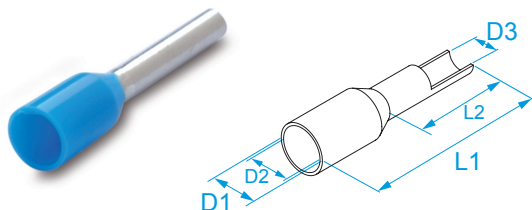

TERMINALI A BUSSOLA PER CONDUTTORI IN RAME · PREISOLATI · CAVO SINGOLO

END-SLEEVES FOR COPPER CONDUCTORS · INSULATED · SINGLE CABLE

MATERIALE TERMINALE:

rame stagnato

MATERIALE ISOLANTE: polipropilene (PP)
senza ritardante di fiamma

TERMINAL MATERIAL:

tinned copper

INSULATION MATERIAL: polypropylene
(PP) without flame retardant

OPERATING TEMPERATURE: 105 °C max

ACCORDING TO STD.:

DIN 46228-4

(tubular ferrules with plastic sleeve),

UL486F